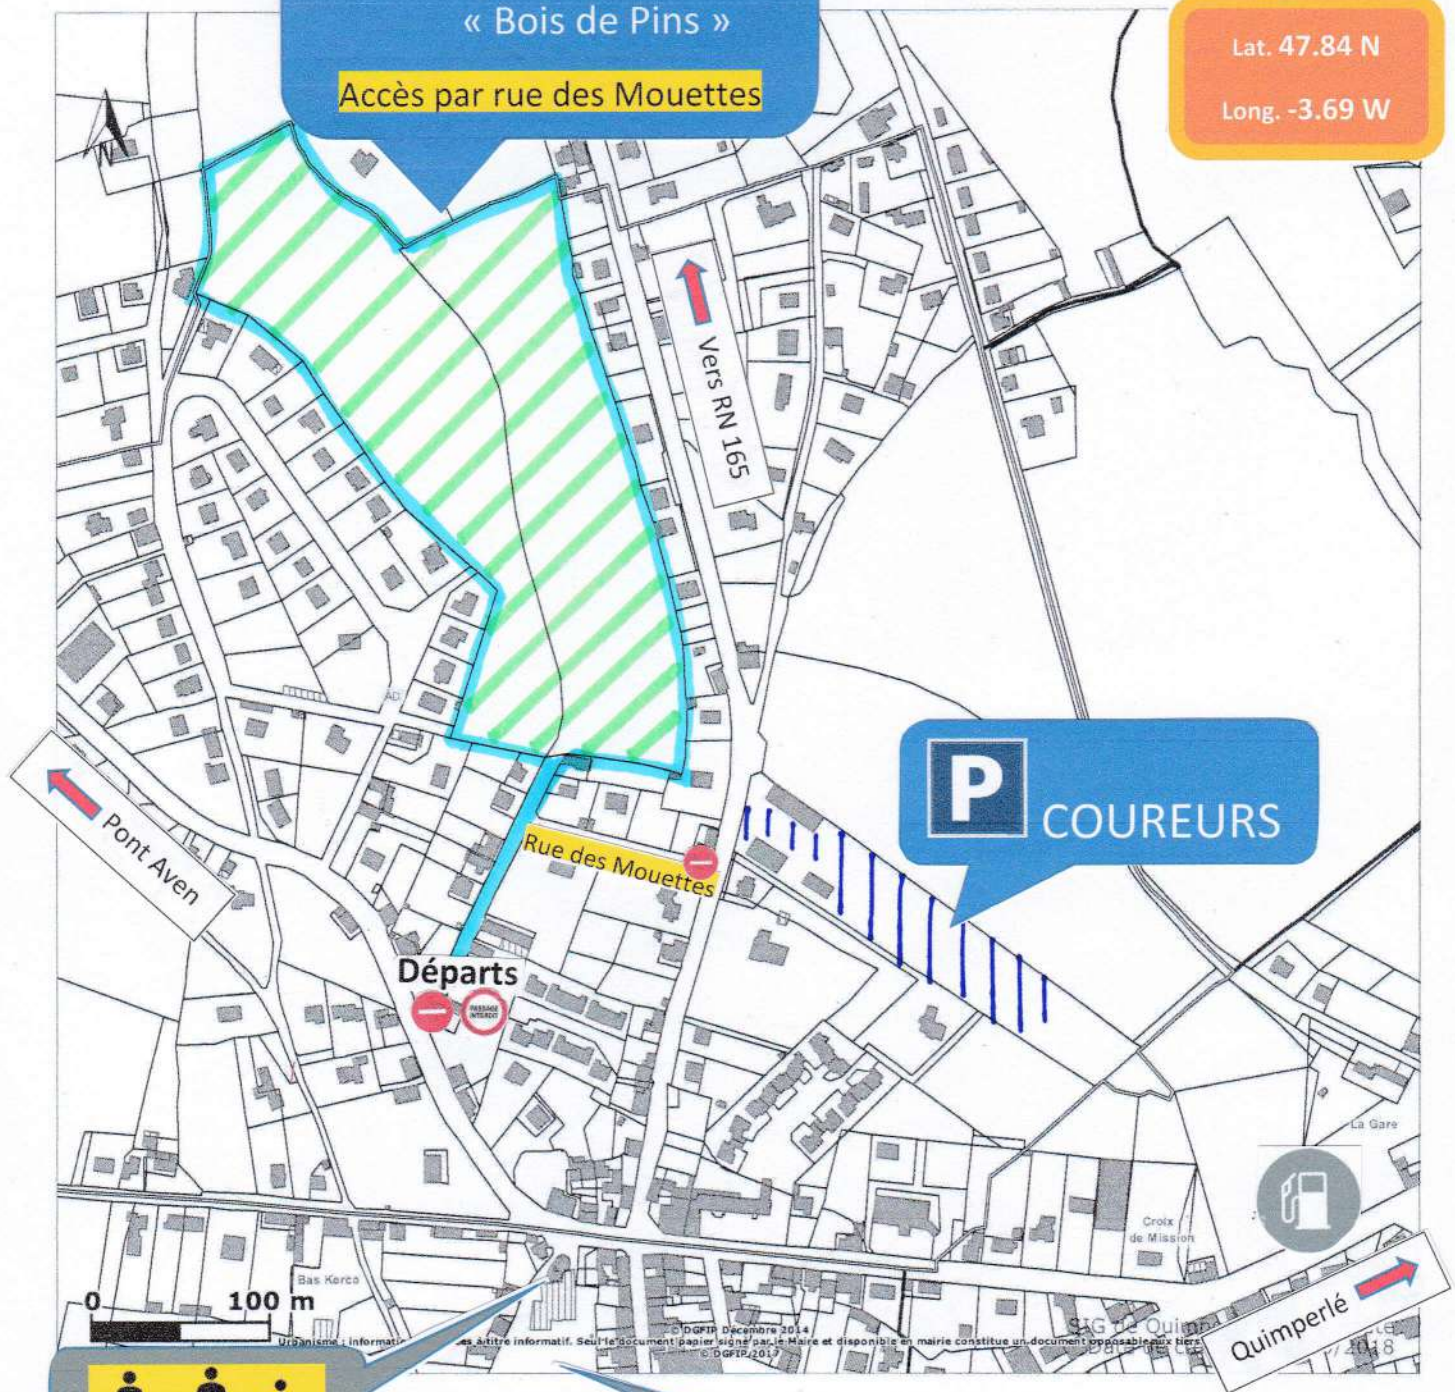

CYCLO-CROSS

« Bois de Pins »

Accès par rue des Mouettes

Lat. 47.84 N
Long. -3.69 W

P COUREURS

P VISITEURS

- P** Place Yves Loudoux
- P** Place de l'Eglise
- P** Place d'Ilminster

Organisateurs : 06 84 95 32 49